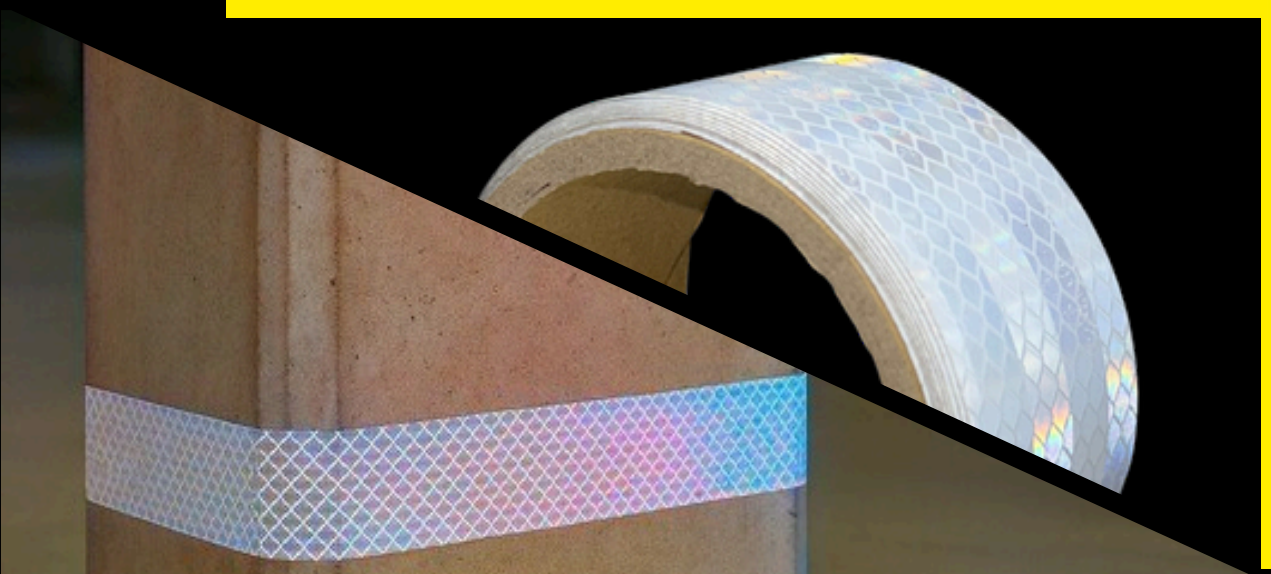

NA MEDIDA DA SUA IMAGINAÇÃO

Sinalização veicular

Estacionamentos

6 Cancela Acesso