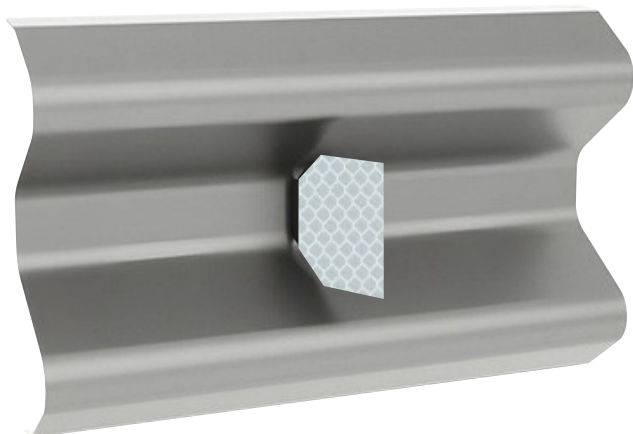

PELÍCULA REFLETIVA INDICADA PARA DEFENSAS METÁLICAS E CONCRETO, NO INTUITO DE AUMENTAR A SUA VISIBILIDADE NOTURNA.