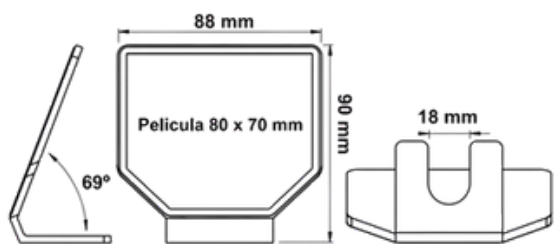

SINALIZAÇÃO DE DEFENSAS PELÍCULAS REFLETIVAS TIPO I - TIPO III - TIPO X

CATADIÓPTICO REFLETIVO PARA DEFENSA METÁLICA

DELINEADOR PARA DEFENSA DE CONCRETO

varias cores disponíveis.

PELÍCULA REFLETIVA INDICADA PARA DEFENSAS METÁLICAS E CONCRETO, NO INTUITO DE AUMENTAR A SUA VISIBILIDADE NOTURNA.