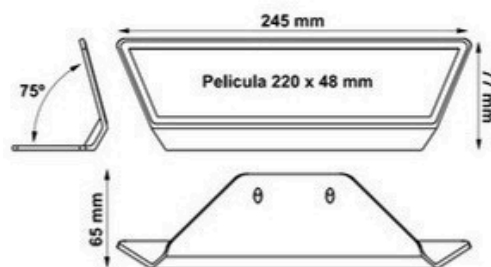

DELINEADOR PARA DEFENSA DE CONCRETO

varias cores disponíveis.