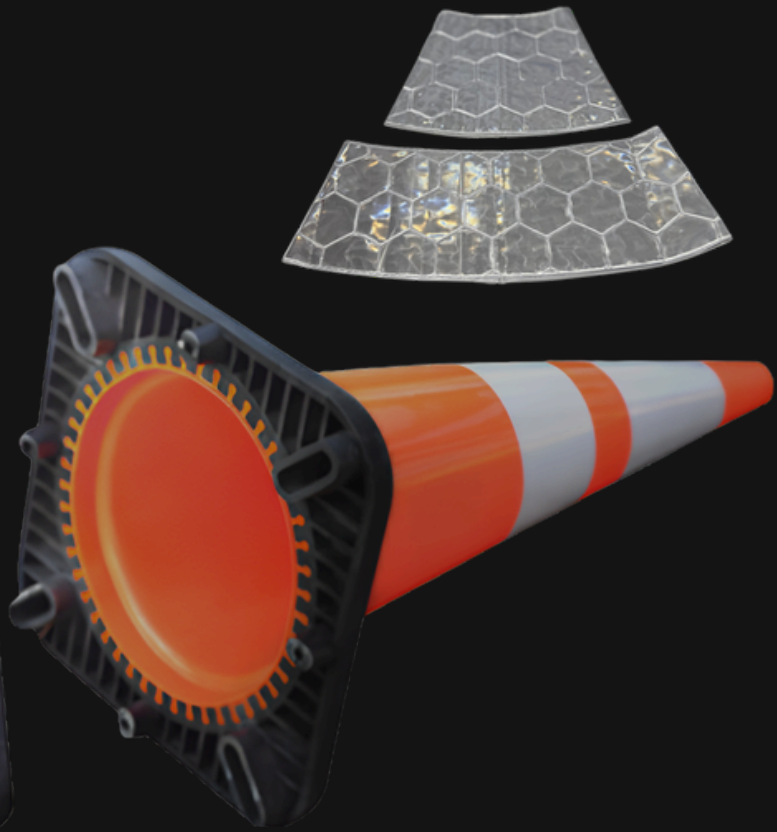

ANEL PARA CONE