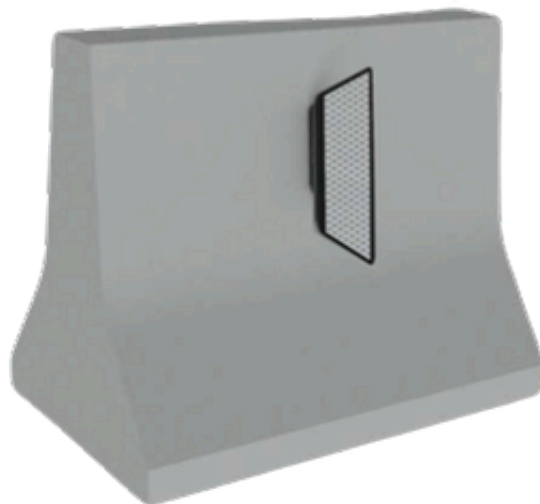

PELÍCULA REFLETIVA INDICADA PARA DEFENSAS METÁLICAS E CONCRETO, NO INTUITO DE AUMENTAR A SUA VISIBILIDADE NOTURNA.