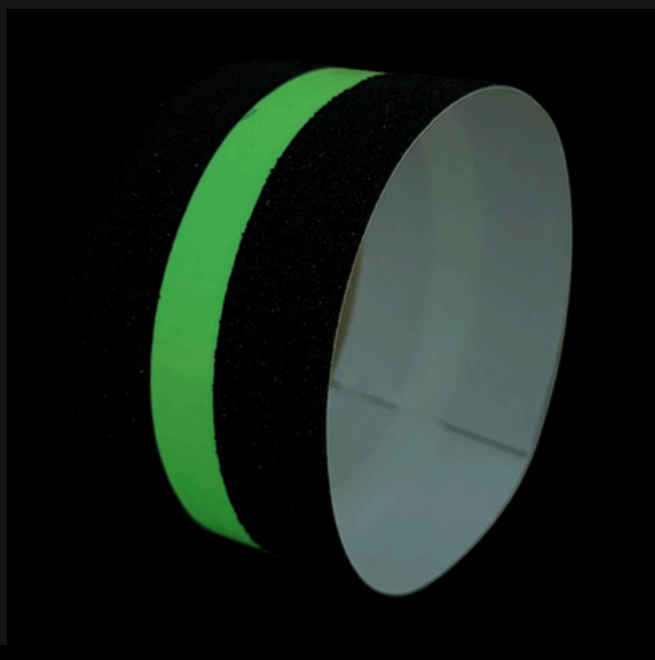

FOTOLUMINESCENTE

Comprimento: 30 metros
Cor: Preta com Faixa Fotoluminescente
Espessura aproximada: 0,86 mm
Largura: 50 mm