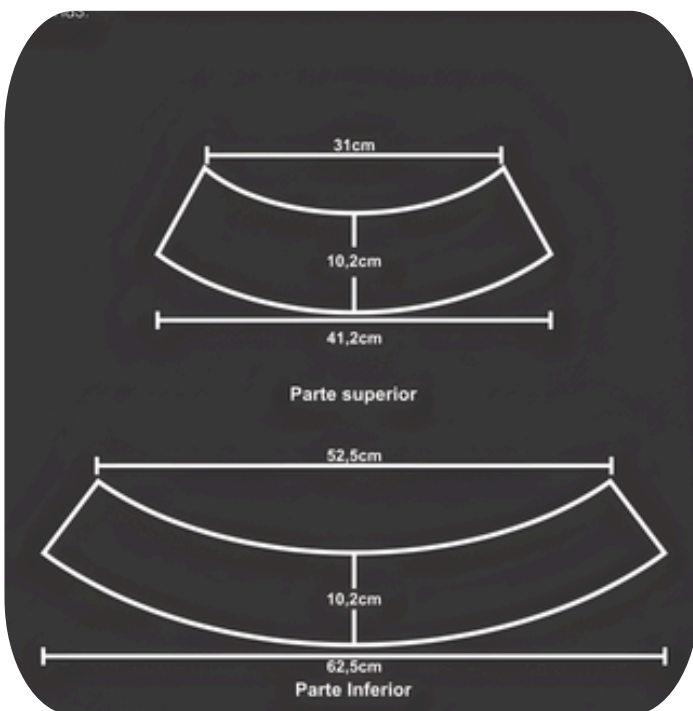

APLICAÇÕES

Zonas de obra e de serviços de manutenção
Estacionamentos e Rodovias.