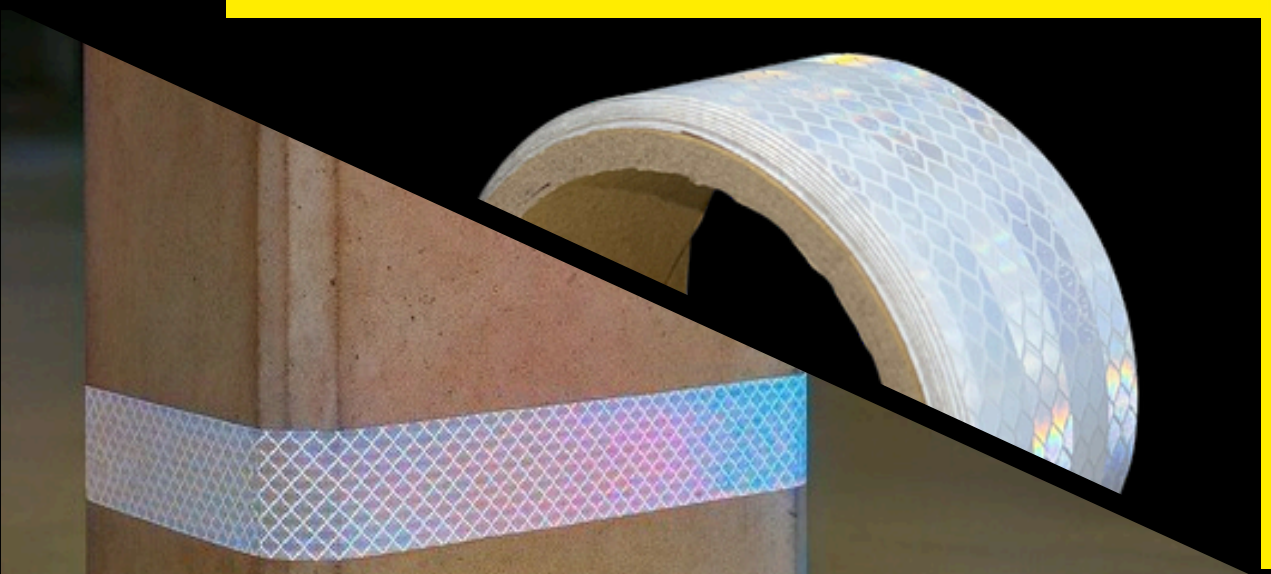

CATÁLOGO
2026

ReflexX[®]

DESCUBRA O MUNDO REFLETIVO

NA MEDIDA DA SUA IMAGINAÇÃO

Sinalização veicular

Estacionamentos

6 Cancela Acesso

FITA ADESIVA ANTIDERRAPANTE FOSFORESCENTE

FOTOLUMINESCENTE

Comprimento: 30 metros
Cor: Preta com Faixa Fotoluminescente
Espessura aproximada: 0,86 mm
Largura: 50 mm

USO INTERNO E EXTERNO

APLICAÇÕES

Em escadas, rotas de fuga e rampas, em indústrias, comércios, condomínios ou residências, o objetivo é aumentar a segurança em superfícies lisas ou escorregadias.