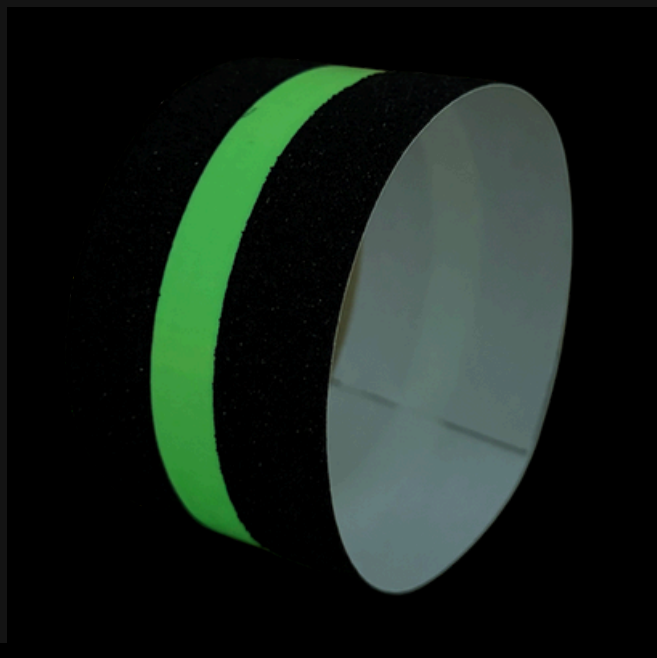

CATÁLOGO
2026

ReflexX[®]

DESCUBRA O MUNDO REFLETIVO

NA MEDIDA DA SUA IMAGINAÇÃO

Sinalização veicular

Estacionamentos

6 Cancela Acesso

FITA ADESIVA ANTIDERRAPANTE FOSFORESCENTE

FOTOLUMINESCENTE

Comprimento: 30 metros
Cor: Preta com Faixa Fotoluminescente
Espessura aproximada: 0,86 mm
Largura: 50 mm

USO INTERNO E EXTERNO

APLICAÇÕES

Em escadas, rotas de fuga e rampas, em indústrias, comércios, condomínios ou residências, o objetivo é aumentar a segurança em superfícies lisas ou escorregadias.