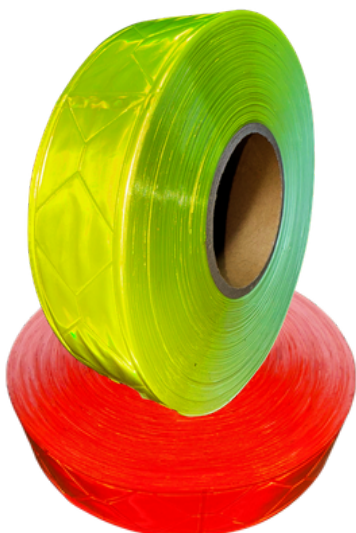

CATÁLOGO
2026

ReflexX[®]

DESCUBRA O MUNDO REFLETIVO

TECIDOS

REFLETIVOS

50mmx
50m

FAIXA REFLETIVA GORGURÃO COM TRANSFER

A Faixa GORGURÃO COM TRANSFER condições de alta visibilidade em ambientes complexos, que apresentam baixa ou ausência de luminosidade e/ou poluição visual, no qual diversos objetos competem pela atenção do observador.

Atende a
Norma

5cm
2,5cmx100m

FAIXA REFLETIVA PRATA

Faixas refletivas elevam a visibilidade e previnem acidentes; a Prata mista (algodão + poliéster) é robusta, fácil de costurar e durável.

50mmx
50m

FILME REFLETIVO PVC AMARELO/ LARANJA FLUORESCENTE 100% PVC

O material é composto por um filme polimérico flexível com alto brilho e estabilidade UV com micropismas de vidro em seu costado, que tem a função de refletir a luz incidente.

COLETE REFLETIVO

Atende a Norma

COLETE REFLETIVO X/H COM ZIPER :

PMGGG

Coletes em malha fluorescente (laranja) com faixas retrorrefletivas cinza costuradas vertical e horizontalmente no tronco; tecido e faixas 100% poliéster.

COLETE REFLETIVO X/H COM ZIPER :