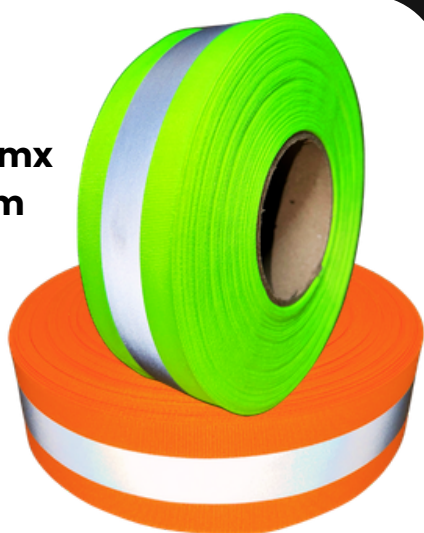

CATÁLOGO
2026

ReflexX[®]

DESCUBRA O MUNDO REFLETIVO

TECIDOS

REFLETIVOS

50mmx
50m

FAIXA REFLETIVA GORGURÃO COM TRANSFER

A Faixa GORGURÃO COM TRANSFER condições de alta visibilidade em ambientes complexos, que apresentam baixa ou ausência de luminosidade e/ou poluição visual, no qual diversos objetos competem pela atenção do observador.

Atende a
Norma

5cm
2,5cmx100m

FAIXA REFLETIVA PRATA

Faixas refletivas elevam a visibilidade e previnem acidentes; a Prata mista (algodão + poliéster) é robusta, fácil de costurar e durável.

50mmx
50m

FILME REFLETIVO PVC AMARELO/ LARANJA FLUORESCENTE 100% PVC

O material é composto por um filme polimérico flexível com alto brilho e estabilidade UV com micropismas de vidro em seu costado, que tem a função de refletir a luz incidente.

COLETE REFLETIVO

Atende a Norma

COLETE REFLETIVO X/H COM ZIPER :

PMGGG

Coletes em malha fluorescente (laranja) com faixas retrorrefletivas cinza costuradas vertical e horizontalmente no tronco; tecido e faixas 100% poliéster.

COLETE REFLETIVO X/H COM ZIPER :