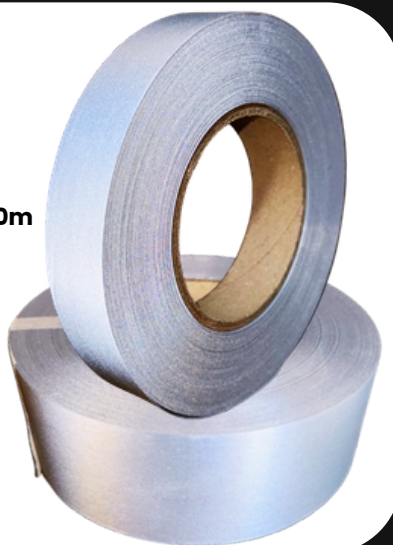

CATÁLOGO
2026

ReflexX[®]

DESCUBRA O MUNDO REFLETIVO

TECIDOS

REFLETIVOS

50mmx
50m

FAIXA REFLETIVA GORGURÃO COM TRANSFER

A Faixa GORGURÃO COM TRANSFER condições de alta visibilidade em ambientes complexos, que apresentam baixa ou ausência de luminosidade e/ou poluição visual, no qual diversos objetos competem pela atenção do observador.

Atende a
Norma

5cm
2,5cmx100m

FAIXA REFLETIVA PRATA

Faixas refletivas elevam a visibilidade e previnem acidentes; a Prata mista (algodão + poliéster) é robusta, fácil de costurar e durável.

50mmx
50m

FILME REFLETIVO PVC AMARELO/ LARANJA FLUORESCENTE 100% PVC

O material é composto por um filme polimérico flexível com alto brilho e estabilidade UV com micropismas de vidro em seu costado, que tem a função de refletir a luz incidente.

COLETE REFLETIVO

Atende a Norma

COLETE REFLETIVO X/H COM ZIPER :

PMGGG

Coletes em malha fluorescente (laranja) com faixas retrorrefletivas cinza costuradas vertical e horizontalmente no tronco; tecido e faixas 100% poliéster.

COLETE REFLETIVO X/H COM ZIPER :