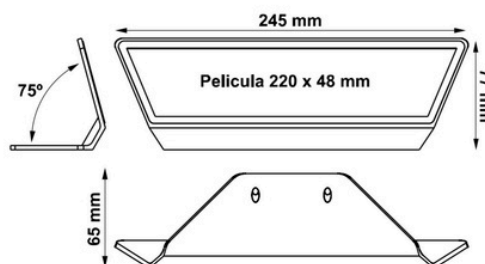

CANALIZADOR DE TRÁFEGO CONÃO TIPO BARRIL

FABRICADO COM PEAD + UV; cor sólida (não desbota). 3 faixas refl. (4 opc.) ~63 mm; orienta/interrumpe tráfego.
MEDIDA:
1110 mm alt.; base 557*552; topo Ø395; 6,0 kg.

CONSULTE OUTROS ITENS DA LINHA

SINALIZAÇÃO DE DEFENSAS PELÍCULAS REFLETIVAS TIPO I - TIPO III - TIPO X

CATADIÓPTRICO REFLETIVO PARA DEFENSA METÁLICA

DELINEADOR PARA DEFENSA DE CONCRETO

varias cores disponiveis.