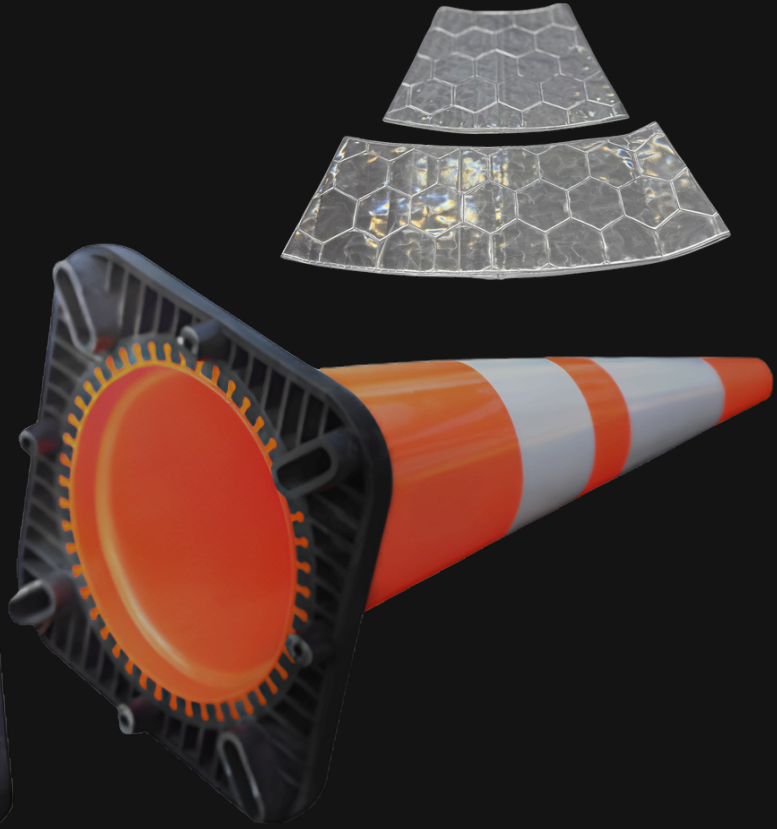

CONE OBRA BASE BORRACHA

Fabricado em polietileno semiflexível com duas faixas refletivas.
Disponível na altura: 75cm
Disponível na cor: Laranja com faixa Refletiva Branca

BALIZADOR CÔNICO E BASE DE BORRACHA

Balizador cônico (Cone Pirulito/Tipo T) em polietileno semiflexível rotomoldado, com duas faixas refletivas e orifícios no topo para corrente ou fita zebra. Base de borracha reciclada acoplada (4 kg) concentra o peso e garante alta estabilidade.

CONSULTE OUTROS ITENS DA LINHA

SINALIZAÇÃO DE DEFENSAS PELÍCULAS REFLETIVAS TIPO I - TIPO III - TIPO X

CATADIÓPTRICO REFLETIVO PARA DEFENSA METÁLICA

DELINEADOR PARA DEFENSA DE CONCRETO

varias cores disponiveis.

PELÍCULA REFLETIVA INDICADA PARA DEFENSAS METÁLICAS E CONCRETO, NO INTUITO DE AUMENTAR A SUA VISIBILIDADE NOTURNA.

ANEL PARA CONE

COLAR REFLETIVO

Para que estes dispositivos sejam vistos durante à noite, é fundamental que conttenham elementos retro refletivos.