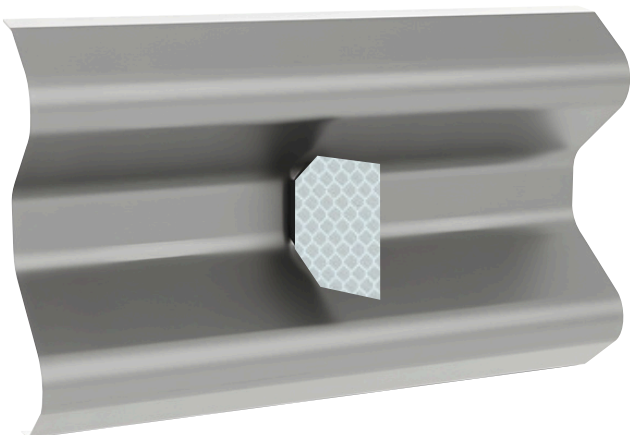

SINALIZAÇÃO DE DEFENSAS PELÍCULAS REFLETIVAS TIPO I - TIPO III - TIPO X

CATADIÓPTRICO REFLETIVO PARA DEFENSA METÁLICA

DELINEADOR PARA DEFENSA DE CONCRETO

varias cores disponiveis.

PELÍCULA REFLETIVA INDICADA PARA DEFENSAS METÁLICAS E CONCRETO, NO INTUITO DE AUMENTAR A SUA VISIBILIDADE NOTURNA.