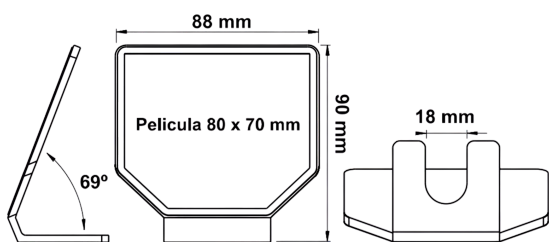

SINALIZAÇÃO DE DEFENSAS PELÍCULAS REFLETIVAS TIPO I - TIPO III - TIPO X

CATADIÓPTRICO REFLETIVO PARA DEFENSA METÁLICA

DELINEADOR PARA DEFENSA DE CONCRETO

varias cores disponiveis.

PELÍCULA REFLETIVA INDICADA PARA DEFENSAS METÁLICAS E CONCRETO, NO INTUITO DE AUMENTAR A SUA VISIBILIDADE NOTURNA.