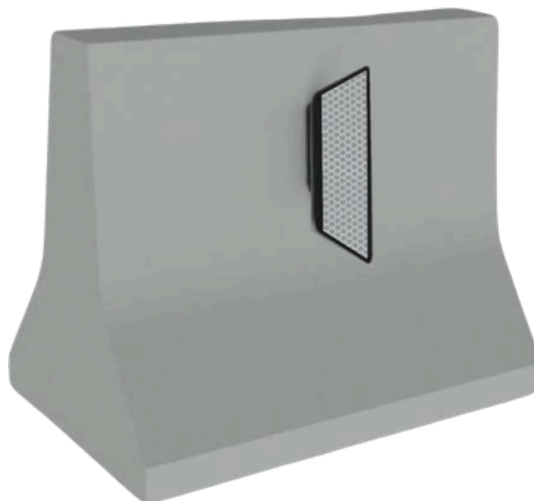

CONE OBRA BASE BORRACHA

Fabricado em polietileno semiflexível com duas faixas refletivas.
Disponível na altura: 75cm
Disponível na cor: Laranja com faixa Refletiva Branca

BALIZADOR CÔNICO E BASE DE BORRACHA

Balizador cônico (Cone Pirulito/Tipo T) em polietileno semiflexível rotomoldado, com duas faixas refletivas e orifícios no topo para corrente ou fita zebra. Base de borracha reciclada acoplada (4 kg) concentra o peso e garante alta estabilidade.

CONSULTE OUTROS ITENS DA LINHA

SINALIZAÇÃO DE DEFENSAS PELÍCULAS REFLETIVAS TIPO I - TIPO III - TIPO X

CATADIÓPTRICO REFLETIVO PARA DEFENSA METÁLICA

DELINEADOR PARA DEFENSA DE CONCRETO

varias cores disponiveis.

PELÍCULA REFLETIVA INDICADA PARA DEFENSAS METÁLICAS E CONCRETO, NO INTUITO DE AUMENTAR A SUA VISIBILIDADE NOTURNA.

ANEL PARA CONE

COLAR REFLETIVO

Para que estes dispositivos sejam vistos durante à noite, é fundamental que conttenham elementos retro refletivos.